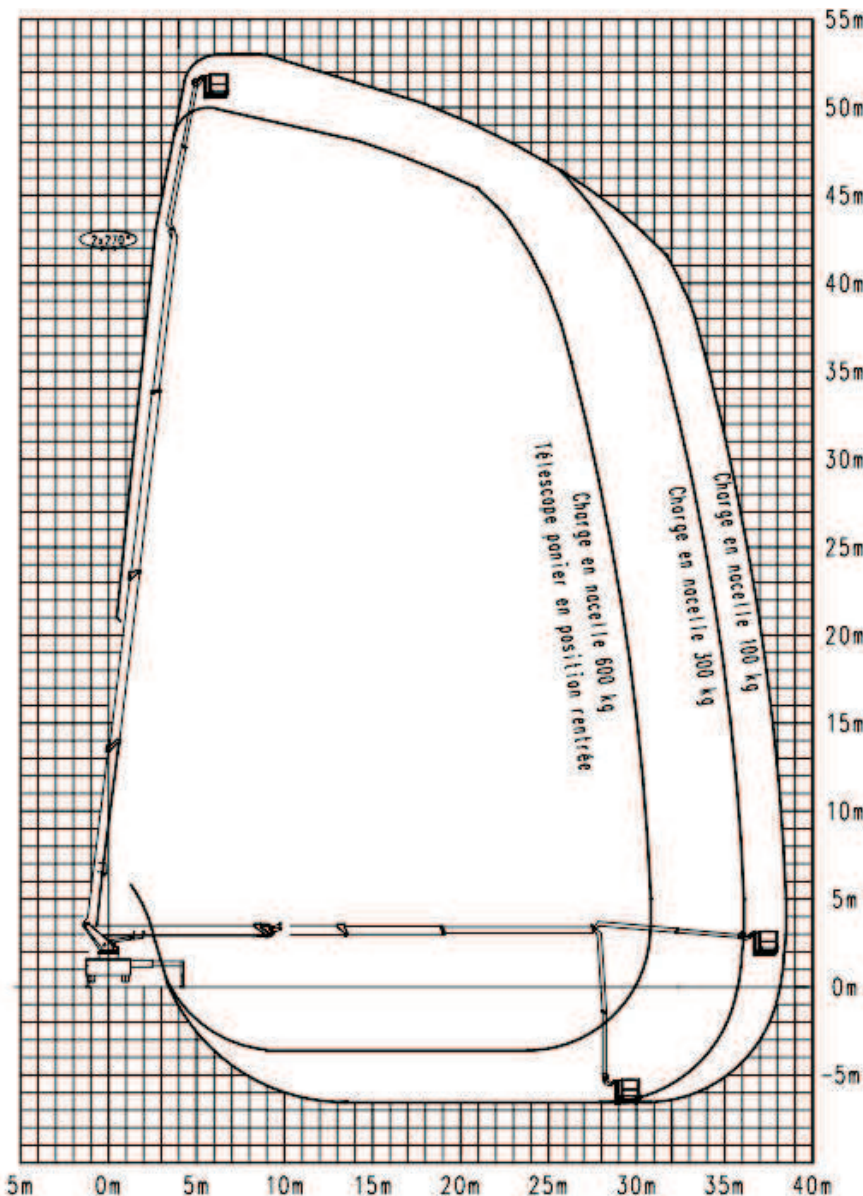

CAMION NACELLE PL 53 M stabilisateurs sortis au maximum

CARACTERISTIQUES

HAUTEUR MAX 53 M

DEPORT MAX 38.20 M

CAPACITE PANIER 600 K

DIM PANIER 3.88 x 1.05 x 1.10

LONG HORS TOUT 12 M

LARG HORS TOUT 2.500 M

HAUTEUR HORS TOUT 3.90 M

LARG MACHINE STAB 8.67 M

ALIM 230 V DANS PANIER

SYSTEME POWERLIFT

PORTEUR SCANIA 26 T

WWW.FRECHE.FR