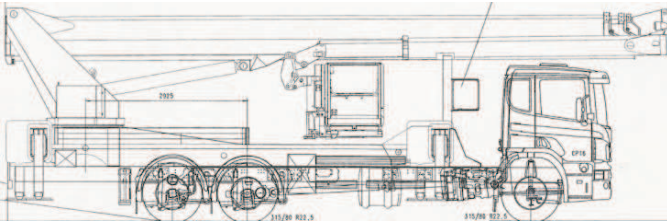

CAMION NACELLE PL 53 M stabilisateurs sortis au maximum

CARACTERISTIQUES

HAUTEUR MAX 53 M

DEPORT MAX 38.20 M

CAPACITE PANIER 600 K

DIM PANIER 3.88 x 1.05 x 1.10

LONG HORS TOUT 12 M

LARG HORS TOUT 2.500 M

HAUTEUR HORS TOUT 3.90 M

LARG MACHINE STAB 8.67 M

ALIM 230 V DANS PANIER

SYSTEME POWERLIFT

PORTEUR SCANIA 26 T

WWW.FRECHE.FR